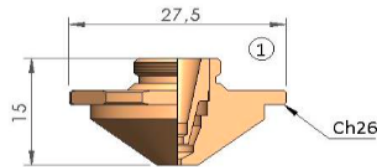

YAWEI®

POS	REFERENCE NUMBER	WALTH SKU	DESCRIPTION	PKG QTY
1		YW471001X	YWE-NOZZLE Ø 0.8 10PK	10
		YW471002X	YWE-NOZZLE Ø 1.0 10PK	10
		YW471003X	YWE-NOZZLE Ø 1.2 10PK	10
		YW471004X	YWE-NOZZLE Ø 1.5 10PK	10
		YW471005X	YWE-NOZZLE Ø 1.8 10PK	10
		YW471006X	YWE-NOZZLE Ø 2.0 10PK	10
		YW471007X	YWE-NOZZLE Ø 2.3 10PK	10
		YW471008X	YWE-NOZZLE Ø 2.5 10PK	10
		YW471009X	YWE-NOZZLE Ø 3.0 10PK	10
		YW471010X	YWE-NOZZLE Ø 3.5 10PK	10
		YW471011X	YWE-NOZZLE Ø 4.0 10PK	10
		YW471012X	YWE-NOZZLE Ø 4.5 10PK	10

YAWEI®

POS	REFERENCE NUMBER	WALTH SKU	DESCRIPTION	PKG QTY
1		YW471016X	YWE-DOUBLE NOZZLE Ø 0.8 10PK	10
		YW471017X	YWE-DOUBLE NOZZLE Ø 1.0 10PK	10
		YW471018X	YWE-DOUBLE NOZZLE Ø 1.2 10PK	10
		YW471019X	YWE-DOUBLE NOZZLE Ø 1.4 10PK	10
		YW471020X	YWE-DOUBLE NOZZLE Ø 1.5 10PK	10
		YW471021X	YWE-DOUBLE NOZZLE Ø 1.8 10PK	10
		YW471022X	YWE-DOUBLE NOZZLE Ø 2.0 10PK	10
		YW471023X	YWE-DOUBLE NOZZLE Ø 2.3 10PK	10
		YW471024X	YWE-DOUBLE NOZZLE Ø 2.5 10PK	10
		YW471025X	YWE-DOUBLE NOZZLE Ø 2.7 10PK	10
		YW471026X	YWE-DOUBLE NOZZLE Ø 3.0 10PK	10
		YW471027X	YWE-DOUBLE NOZZLE Ø 3.5 10PK	10
		YW471028X	YWE-DOUBLE NOZZLE Ø 4.0 10PK	10
		YW471029X	YWE-DOUBLE NOZZLE Ø 4.5 10PK	10
		YW471030X	YWE-DOUBLE NOZZLE Ø 5.0 10PK	10